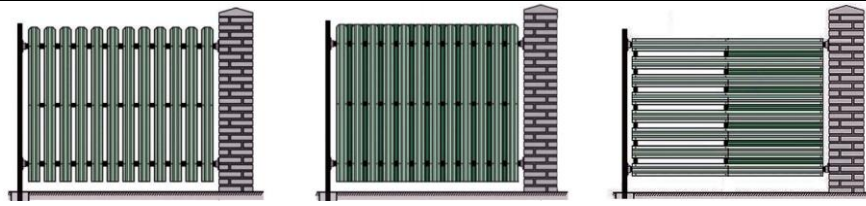

ЕВРОШТАКЕТНИК ДЛЯ ЗАБОРОВ И ОГРАЖДЕНИЙ ОТ ПРОИЗВОДИТЕЛЯ ЦЕНТР МЕТАЛЛОКРОВЛИ

ЗАБОР ИЗ ЕВРОШТАКЕТНИКА
Металлический штакетник — наиболее популярный современный строительный материал для заборов, ограждений, зонирования и благоустройства территории.
Каждая штакетина упаковывается в пленку!
Производство по Вашим размерам
за 1 день с момента оплаты заказа!

Рекомендуемое количество планок на 1 пм забора:					
7-8 шт	7-8 шт	6-7 шт	6-7 шт	5-6 шт	5-6 шт
Вид профиля штакетника:					
П-образный	М-образный	Полукруглый	Полукруглый	П-образный	П-образный
Завальцовка боковых граней планки штакетника:					
Есть	Есть	Есть	Есть	Есть	Есть
Количество ребер жесткости профиля штакетника:					
14 шт	16 шт	33 шт	15 шт	24 шт	24 шт
Высота профиля штакетника:					
11 мм	10 мм	16 мм	16 мм	17 мм	17 мм
Ширина профиля штакетника:					
85 мм	95 мм	110 мм	110 мм	115 мм	115 мм
Вес 1 пм планки штакетника:					
0,387 кг	0,387 кг	0,480 кг	0,480 кг	0,532 кг	0,532 кг

Длина планки штакетника: по размерам Заказчика от 0.1 до 6 метров кратно 1 сантиметру
Толщина металла: 0.45 - 0.50 мм согласно сертификатам качества на сырье
Срок производства: 1 день с момента оплаты заказа
Гарантия: завод-изготовитель металла заявляет гарантию на выпускаемую продукцию до 50 лет!
Условия оплаты: наличный, безналичный расчет, оформление в кредит
Упаковка: за счет производителя - ТПК Центр Металлокровли. Весь штакетник (кроме оцинкованного) выпускается в защитной пленке, которая предотвращает повреждения полимерного покрытия во время транспортировки и должна демонтироваться перед монтажом. При отправке транспортной компанией штакетник упаковывается пачками по 50 шт в фирменные картонные коробки, различные размеры штакетин прокладываются между собой защитным упаковочным материалом. При необходимости (габариты, вес) - размещается на деревянный поддон и заколачивается в деревянную обрешетку.
Доставка: в любой город России и СНГ транспортными компаниями, до терминала ТК доставка **БЕСПЛАТНО**.